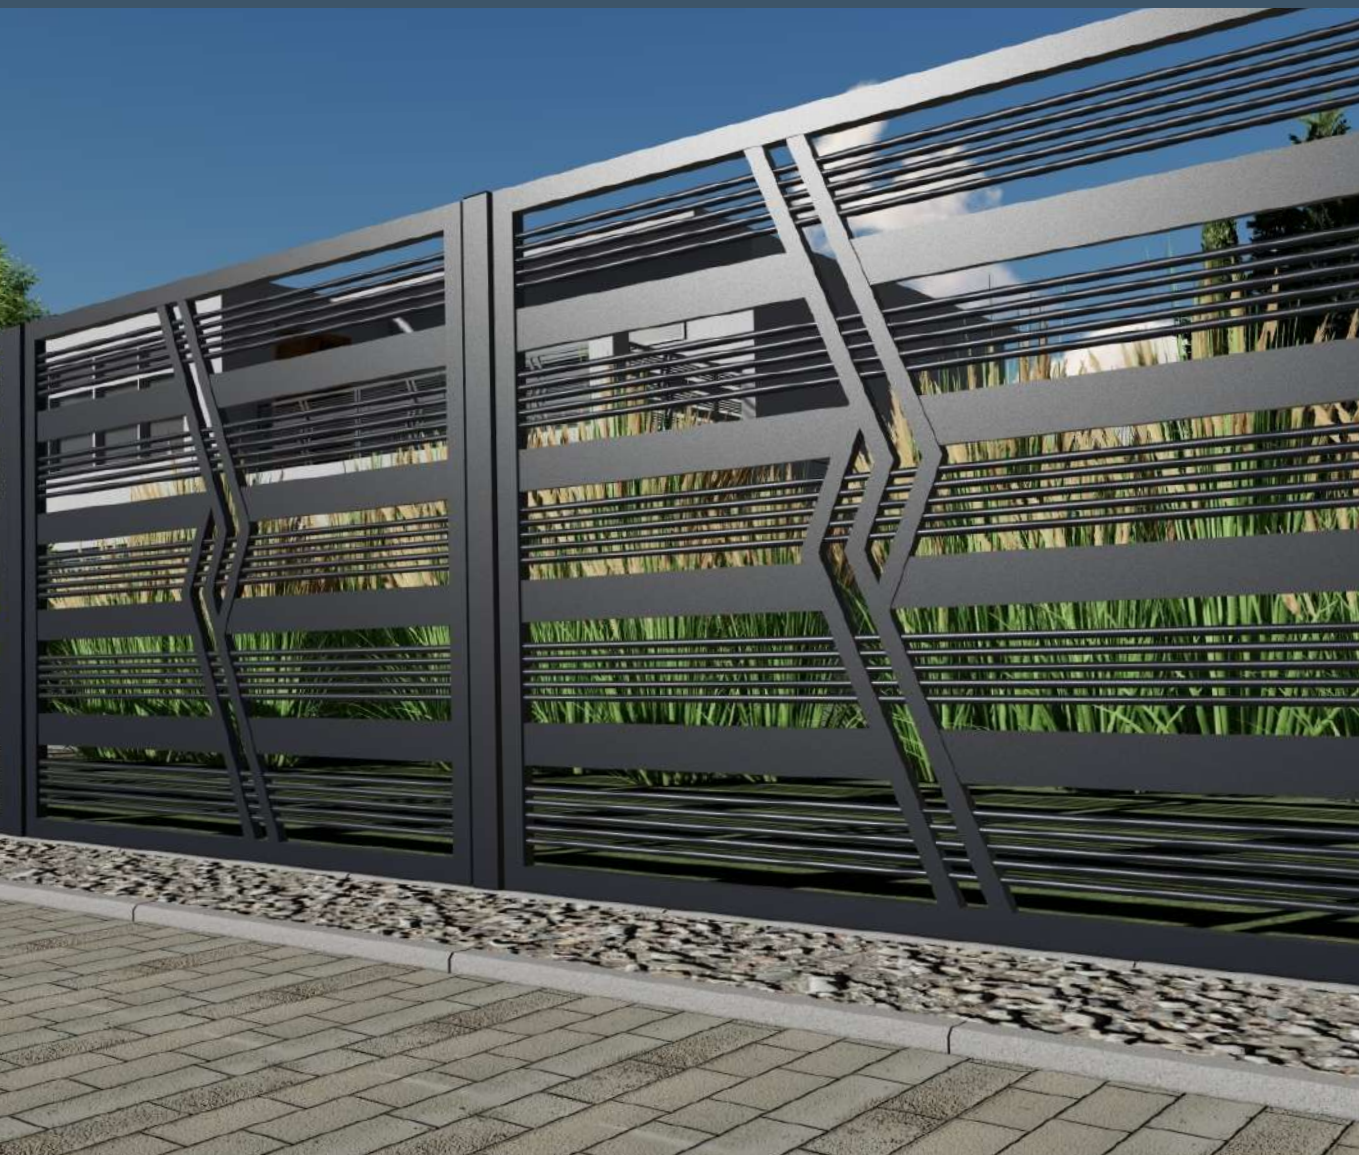

## МОДЕЛЬ SPACE

---

Оригинальные современные ограждения Space из стальных панелей.

Восхитительный дизайн и эффективная антикоррозионная технология, высокие параметры эксплуатации.

# МОДЕЛЬ SPACE

В ограждениях Space между горизонтальными панелями используются элементы в стиле Cyber Design.

## ТЕХНИЧЕСКИЕ ХАРАКТЕРИСТИКИ:

- Размеры панелей 120x108 см или 140x150-180 см
- Возможность проектирования и производства нестандартных размеров, в зависимости от индивидуальных пожеланий.

ЕЩЕ У НАС  
ЗАКАЗЫВАЮТ: