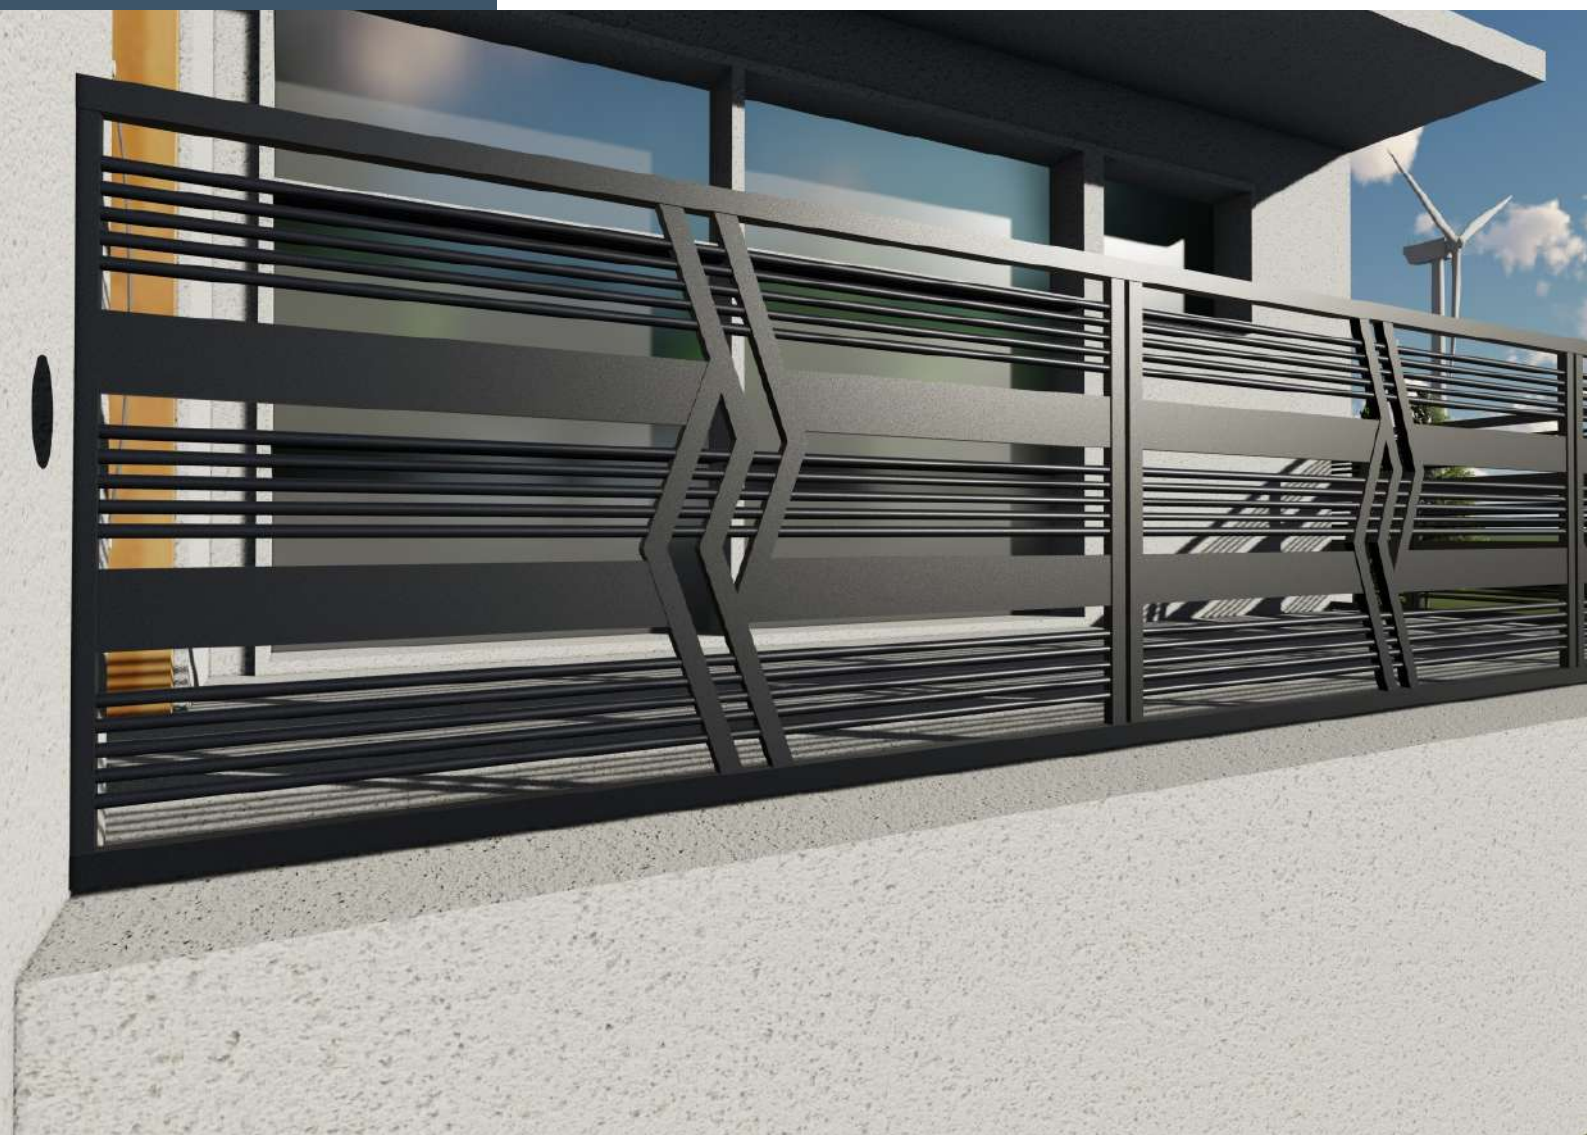

## МОДЕЛЬ SPACE

---

Оригинальные современные ограждения Space из стальных панелей.

Восхитительный дизайн и эффективная антикоррозионная технология, высокие параметры эксплуатации.

# МОДЕЛЬ SPACE

В ограждениях Space между горизонтальными панелями используются элементы в стиле Cyber Design.

## ТЕХНИЧЕСКИЕ ХАРАКТЕРИСТИКИ:

- Размеры панелей 120x108 см или 140x150-180 см
- Возможность проектирования и производства нестандартных размеров, в зависимости от индивидуальных пожеланий.

ЕЩЕ У НАС  
ЗАКАЗЫВАЮТ: