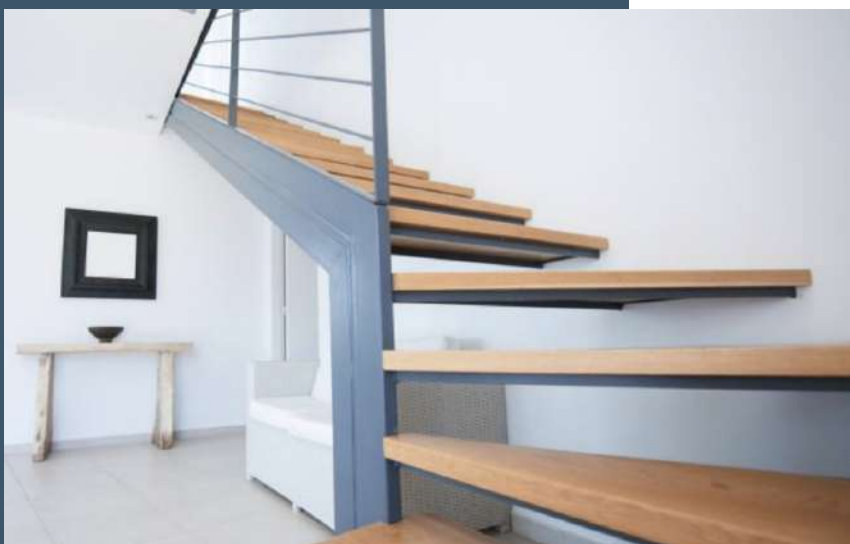

ЕЩЕ У НАС
ЗАКАЗЫВАЮТ:

- Двери
- Гаражные ворота
- Лестницы