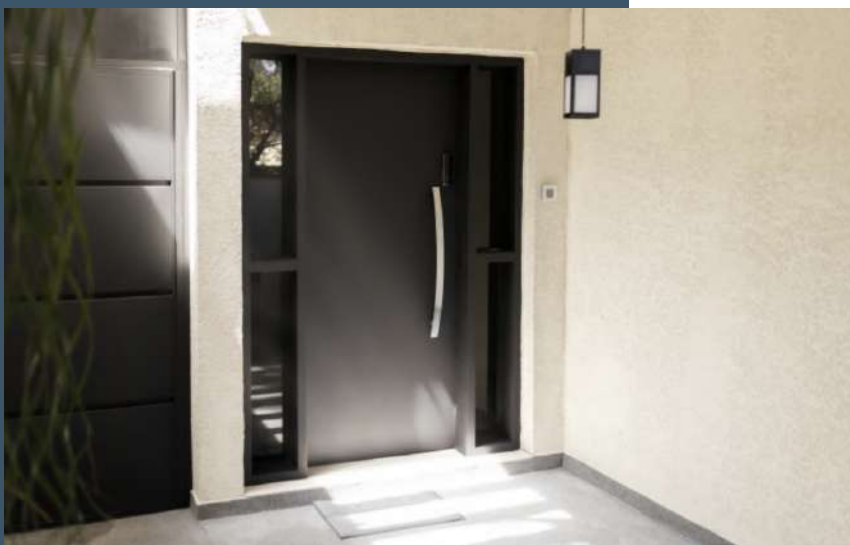

МОДЕЛЬ AGATE

Эффективный дизайн модели AGATE - это сочетание двух моделей: VENUS и SATURN. В результате получилось ограждение благородного вида, соответствующее любому стилю в архитектуре и строительстве.

МОДЕЛЬ AGATE

ТЕХНИЧЕСКИЕ ХАРАКТЕРИСТИКИ:

- Алюминиевые стойки 25x19 мм
- Дополнены перфорированным листом
- Богатый выбор вариантов декора

МОДЕЛЬ AGATE

Стабильно и неизменно красиво

ЕЩЕ У НАС
ЗАКАЗЫВАЮТ:

- Двери
- Гаражные ворота
- Лестницы