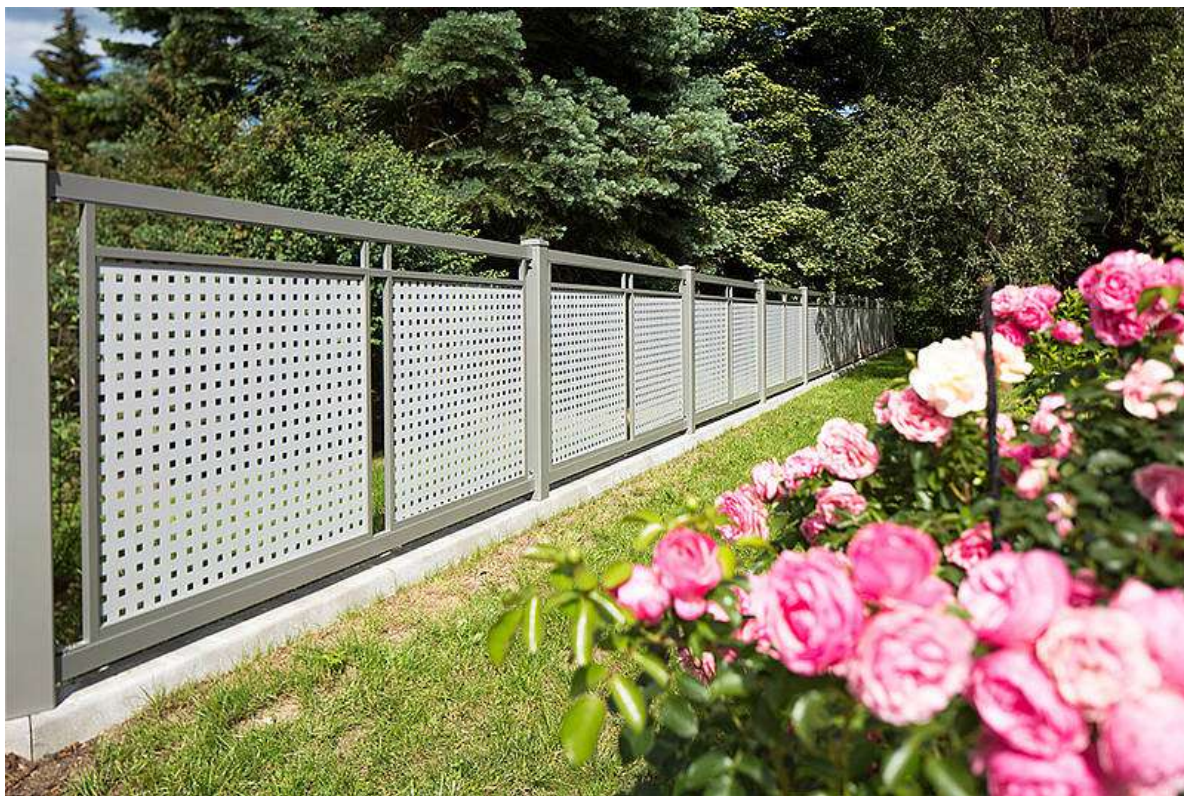

МОДЕЛЬ AGATE

Эффективный дизайн модели AGATE - это сочетание двух моделей: VENUS и SATURN. В результате получилось ограждение благородного вида, соответствующее любому стилю в архитектуре и строительстве.

МОДЕЛЬ AGATE

ТЕХНИЧЕСКИЕ ХАРАКТЕРИСТИКИ:

- Алюминиевые стойки 25x19 мм
- Дополнены перфорированным листом
- Богатый выбор вариантов декора

МОДЕЛЬ AGATE

Стабильно и неизменно красиво

ЕЩЕ У НАС
ЗАКАЗЫВАЮТ:

- Двери
- Гаражные ворота
- Лестницы